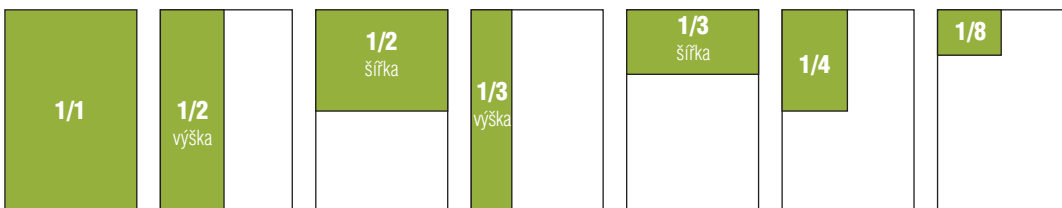

Rozměry inzertních ploch:

1/1	na spadávku 210 x 285 mm (+ 3 mm přesah na všechny strany)	na zrcadlo 185 x 255 mm
1/2 výška	na spadávku 103 x 285 mm (+ 3 mm přesah na všechny strany)	na zrcadlo 90 x 255 mm
1/2 šířka	na spadávku 210 x 140 mm (+ 3 mm přesah na všechny strany)	na zrcadlo 185 x 125 mm
1/3 výška	na spadávku 72 x 285 mm (+ 3 mm přesah na všechny strany)	na zrcadlo 58 x 255 mm
1/3 šířka	na spadávku 210 x 93 mm (+ 3 mm přesah na všechny strany)	na zrcadlo 185 x 83 mm
1/4		na zrcadlo 90 x 125 mm
1/8		na zrcadlo 90 x 60 mm

Typ podkladů:

1. CD s texty a logy + vytištěná předloha
2. Dokument vytvořený v programech: InDesign, QuarkXpress, Adobe Illustrator, Adobe Photoshop, Adobe Acrobat (PDF)

Typ médií:

CD-ROM, Flash disk, externí HDD, e-mailem v PDF kvalita Press (300dpi), uschovna.cz
Po dohodě lze uložit na naše FTP - údaje dodáme na vyžádání.

GENÍK INZERCE (pouze zadní komerční část): (bez DPH)

obálka - barevně 4/4:

1/1	2. strana celá	48 000,- Kč
1/1	3. strana celá	48 000,- Kč
1/1	4. strana celá	55 000,- Kč

rubrika komerční prezentace:

text (A4)	17 000,- Kč
kombinace 1/3 inzerát, 2/3 text	20 000,- Kč

vnitřní inzerce – barevně 4/4:

2/1	dvoustrana	48 000,- Kč
1/1	strana celá	33 000,- Kč
1/2	strany	17 000,- Kč
1/3	strany	14 000,- Kč
1/4	strany	11 000,- Kč
1/8	strany	7 000,- Kč

Přirážky:

- za konkrétní umístění dle přání klienta 10 %
- za grafické zpracování dle náročnosti 5-15 %

Provize pro reklamní agentury:

- bez dodání hotových podkladů 10 %
- při dodání hotových podkladů 15 %

vkładaná inzerce s výrobou (1x A4 4/4): smluvní cena (vkładání + distribuce + balné + poštovné) 25 000 Kč

vkładaná inzerce vlastní (bez výroby): smluvní cena (vkładání + distribuce + balné + poštovné) 20 000 Kč

SLEVY lze uplatňovat výhradně v rámci jednoho kalendářního (účetního) roku:

- za opakování	2 x	5 %
	3-4 x	10 %
	5-6 x	20 %
	7-11 x	25 %
	12 x	30 %
- za platbu předem		3 %
- kombinované slevy 5-10% v kombinaci s inzercí v časopise Svět myslivosti a na www.silvarium.cz		

UZÁVĚRKY ČASOPISU LESNICKÁ PRÁCE PRO ROK 2021

vydání	leden	únor	březen	duben	květen	červen	červenec	srpen	září	říjen	listopad	prosinec
články	11. 12.	15. 1.	17. 2.	17. 3.	16. 4.	17. 5.	17. 6.	16. 7.	16. 8.	17. 9.	18. 10.	16. 11.
inzerce	11. 12.	18. 1.	19. 2.	19. 3.	19. 4.	19. 5.	19. 6.	19. 7.	17. 8.	20. 9.	19. 10.	18. 11.

Distribuce - první týden v aktuálním měsíci