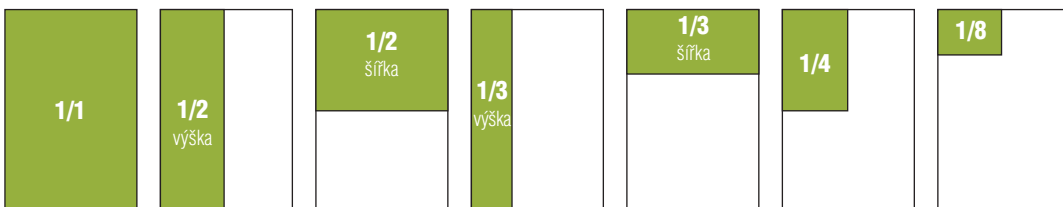

Rozměry inzertních ploch:

UZÁVĚRKY ČASOPISU LESNICKÁ PRÁCE PRO ROK 2018

vydání	leden	únor	březen	duben	květen	červen	červenec	srpen	září	říjen	listopad	prosinec
články	8. 12.	15. 1.	16. 2.	16. 3.	16. 4.	17. 5.	15. 6.	16. 7.	17. 8.	15. 9.	17. 10.	15. 11.
inzerce	11. 12.	19. 1.	19. 2.	19. 3.	20. 4.	21. 5.	19. 6.	19. 7.	20. 8.	18. 9.	19. 10.	19. 11.

Distribuce - první týden v měsíci