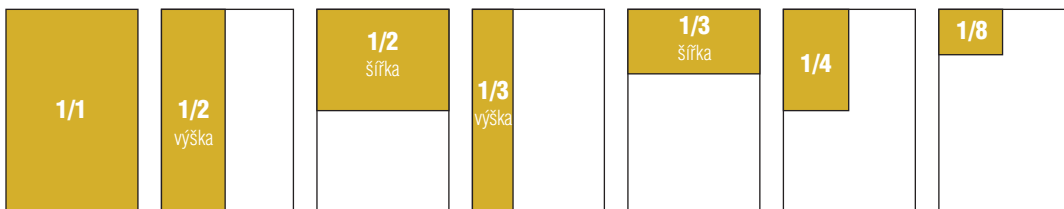

Rozměry inzertních ploch:

1/1	na spadávku 210 x 285 mm (+ 3 mm přesah na všechny strany)	na zrcadlo 185 x 255 mm
1/2 výška	na spadávku 103 x 285 mm (+ 3 mm přesah na všechny strany)	na zrcadlo 90 x 255 mm
1/2 šířka	na spadávku 210 x 140 mm (+ 3 mm přesah na všechny strany)	na zrcadlo 185 x 125 mm
1/3 výška	na spadávku 72 x 285 mm (+ 3 mm přesah na všechny strany)	na zrcadlo 58 x 255 mm
1/3 šířka	na spadávku 210 x 93 mm (+ 3 mm přesah na všechny strany)	na zrcadlo 185 x 83 mm
1/4		na zrcadlo 90 x 125 mm
1/8		na zrcadlo 90 x 60 mm